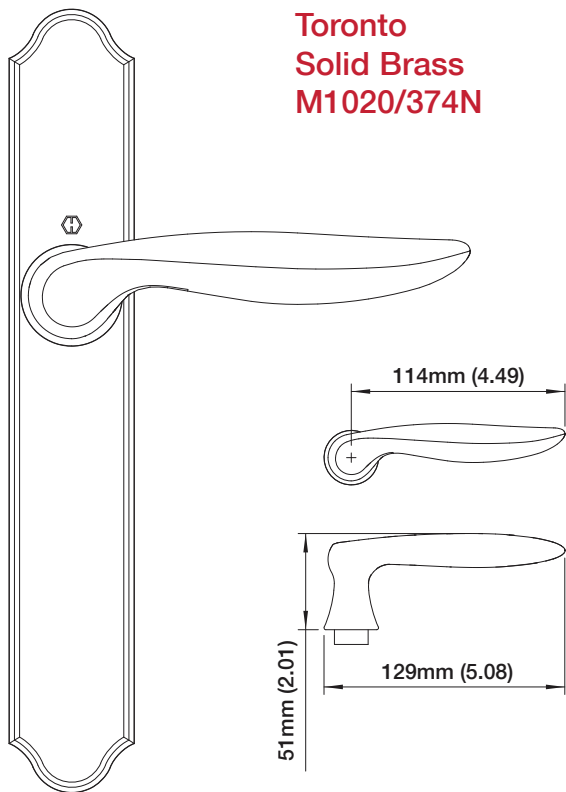

**Toronto**  
**Solid Brass**  
**M1020/374N**

Right Hand Shown

Interior Backplate

Exterior Backplate