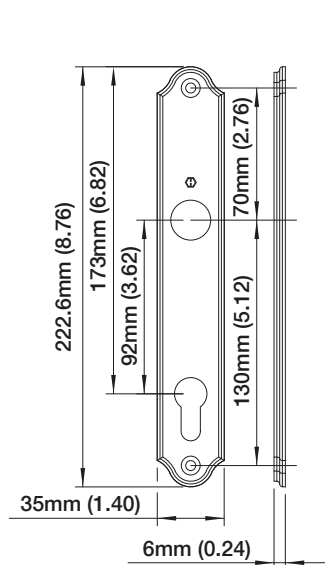

**Toronto**  
**Solid Brass**  
**M1020/374N**

Right Hand Shown

Interior Backplate

Exterior Backplate