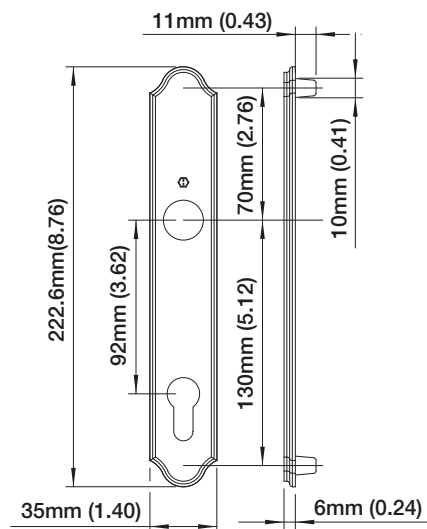

**Toronto**  
**Solid Brass**  
**M1020/374N**

Right Hand Shown

Interior Backplate

Exterior Backplate