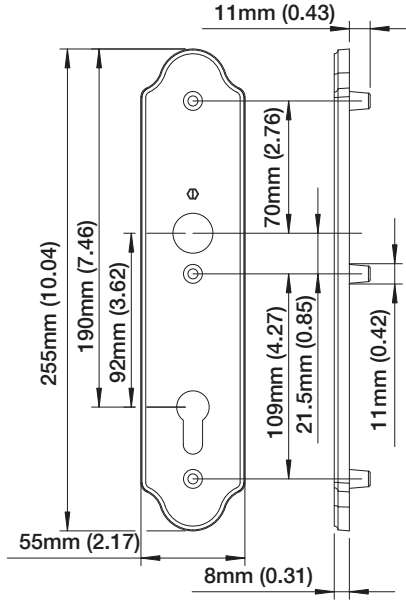

**Ródos
Solid Brass
M1603/3965N**

Right Hand Shown

Interior Backplate

Exterior Backplate