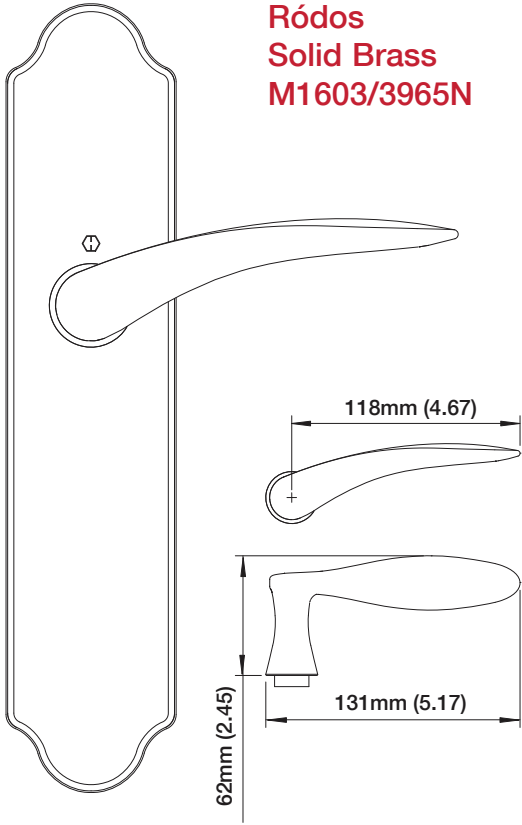

**Ródos
Solid Brass
M1603/3965N**

Right Hand Shown

Interior Backplate

Exterior Backplate