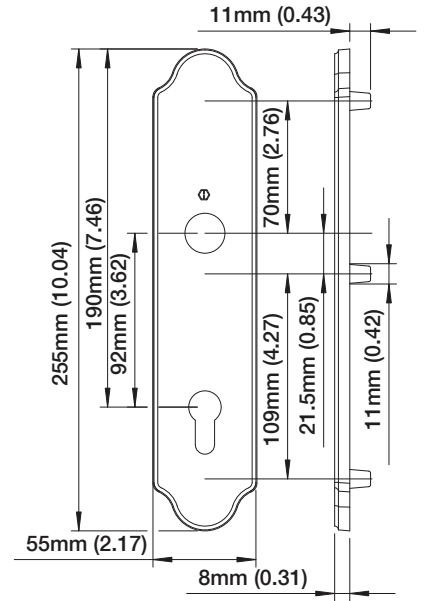

**Ródos
Solid Brass
M1603/3965N**

Right Hand Shown

Interior Backplate

Exterior Backplate